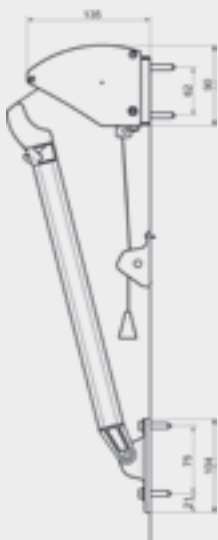

Exakt som du vill ha det!

MIMER Fallarmsmarkis

Mimer är en modern, kompakt och stilren markis som passar de flesta byggnader. En elegant aluminiumkassett skyddar markisduken mot regn och smuts. Fallarmarna har justerbar fjäder-spänning för rätt dukspänning. Invändig eller utvändig manövrering med polyesterband. Vid utvändig manövrering med band kan man komplettera med en banduppsamlare.

Utvändig manövrering med dragband av polyester.

Mimer utrustad med en aluminiumkassett som skyddar mot regn och smuts.

Kassett, fallarm och infästning

MIMER Fallarmsmarkis

DIMENSIONER (m)

Armutfall	0,5-1,0
Max bredd	3,2 per enhet
Seriekoppling	10,0 med motor

Manövrering

Utvändig eller invändig manövrering med dragband av polyester är standard. För lagring och skydd av bandet, kan markisen kompletteras med banduppsamlare. Som tillval finns manövrering med vev eller motor. Motorn kan kompletteras med automatiska styrningar, t ex fjärrkontroll eller sol- och vindautomatik.

Montering

Mimer monteras enkelt direkt på fönsterfodret, på vägg eller i nisch. Som tillval finns nischfästen som gör att markisen kan justeras 45–185 mm i djupled.

Fallarmar

Armprofiler är tillverkade av strängpressat aluminium och armkomponenter av pressgjutet zink. Fallarmar med justerbar spänning för optimal dukspänning. Vindsäkrade fallarmar rekommenderas om markisen kommer att utsättas för hård vind.