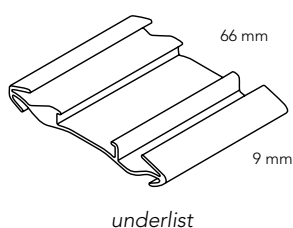

## 4. DUETTE® 64 MM

En frihängande gardin med dolda snörhål. Dubbel Fixéväv eller Architella™, väv med fyrdubbla lager. Manövreras med snöre och LiteRise™. Vävarna finns i olika färger och kvalitéer som kan påverka ljusinsläpp och inomhusklimat. En del vävar har också en isolerande effekt. Duette® 64 mm går att få upp till 9,3 m<sup>2</sup> och passar därför både medelstora och stora fönster.

### MANÖVRERING

Manövreras med sidodrag och LiteRise™. Sidodrag; ändlöst vitt snöre och LiteRise™; manövreras med handtag på underlistens mitt.

### MÅTT

Sidodrag: minbredd 300 mm, maxbredd 4400 mm, maxhöjd 3650 mm och maxyta 9,3 m<sup>2</sup>.

LiteRise™: minbredd 450 mm, maxbredd 3050 mm, maxhöjd 2150 mm och maxyta 6,5 m<sup>2</sup>.

MONTERING Monteras i tak, nisch och på vägg med universalbeslag, lackerat clipsbeslag i aluminium.

FÖRESKRIVANDE TEXT Produkt skall vara, Luxaflex Duette™ 64 mm. Manövreras med \_\_\_\_\_. Monteras med universalbeslag i/på \_\_\_\_\_. Skenfärg, väv, antal, bredd och höjd enligt upphandlingsunderlag.