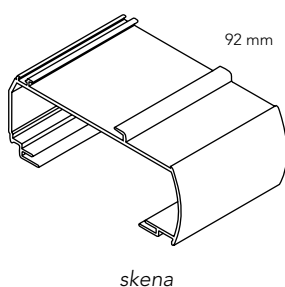

## 4. DUETTE® 64 MM

En frihängande gardin med dolda snörhål. Dubbel Fixéväv eller Architella™, väv med fyrdubbla lager. Manövreras med snöre och LiteRise™. Vävarna finns i olika färger och kvalitéer som kan påverka ljusinsläpp och inomhusklimat. En del vävar har också en isolerande effekt. Duette® 64 mm går att få upp till 9,3 m<sup>2</sup> och passar därför både medelstora och stora fönster.

### MANÖVRERING

Manövreras med sidodrag och LiteRise™. Sidodrag; ändlöst vitt snöre och LiteRise™; manövreras med handtag på underlistens mitt.

### MÅTT

Sidodrag: minbredd 300 mm, maxbredd 4400 mm, maxhöjd 3650 mm och maxyta 9,3 m<sup>2</sup>.

LiteRise™: minbredd 450 mm, maxbredd 3050 mm, maxhöjd 2150 mm och maxyta 6,5 m<sup>2</sup>.

MONTERING Monteras i tak, nisch och på vägg med universalbeslag, lackerat clipsbeslag i aluminium.

FÖRESKRIVANDE TEXT Produkt skall vara, Luxaflex Duette™ 64 mm. Manövreras med \_\_\_\_\_. Monteras med universalbeslag i/på \_\_\_\_\_. Skenfärg, väv, antal, bredd och höjd enligt upphandlingsunderlag.