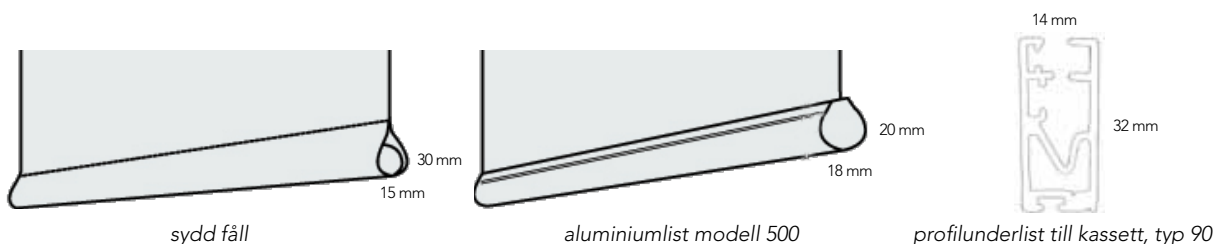

3. LUXAFLEX® RULLGARDIN

En designad rullgardin med många kombinationsmöjligheter som passar små till medelstora fönster. Manövreras med softraise, kulkedja eller motor. Finns med monteringsprofil och både med eller utan kassett och sidolister samt i utförande *Skylight* för takfönster.

UTFÖRANDE

Komponentfärg aluminium/grå, vit och svart. Kassett och *Skylight* i aluminium/grå och vit. Rullgardinsrör i aluminium med \varnothing 38 och 39 mm och stål med \varnothing 25, 34 och 36 mm beroende på utförande. Avslut med sydd fäll, utanpåliggande aluminiumlist och profilunderlist.

MÅTT

Minbredd 350 mm, maxbredd 3000 mm, maxhöjd 3400 mm och maxytan är 7,2 m² beroende på modell och utförande.

MONTERING Monteras i tak, vägg och nisch.

FÖRESKRIVANDE TEXT Produkt skall vara, Luxaflex® rullgardin modell/typ _____. Manövreras med _____. Monteras i/på _____. Kassett/kåp- och komponentfärg, avslut, väv, antal, bredd och höjd enligt upphandlingsunderlag.

MÅTT minbredd 350 mm*, maxbredd 3000 mm*, maxhöjd 3400 mm*, maxyta 6,5 m^{2*}

typ 1, modell 20

FRIHÄNGANDE MED MONTERINGSPROFIL

Frihängande rullgardin med monteringsprofil. Tillverkas med sydd fåll eller underlist modell 500. Lodrät wirestyrning (typ 2) finns som tillval.