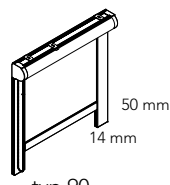

MANÖVRERING softraise, sidodrag och motor

MONTERING tak, vägg och nisch

MÅTT minbredd 350 mm*, maxbredd 3000 mm, maxhöjd 3400 mm*, maxyta 6,5 m^{2*}

typ 1, modell 30

FRIHÄNGANDE MED DEKORATIV TÄCKKÅPA

Frihängande rullgardin med monteringsprofil och dekorativ täckkåpa. Tillverkas med sydd fåll eller underlist modell 500. Lodrät wirestyrning (typ 2) finns som tillval.

MANÖVRERING softraise, sidodrag och motor

MONTERING tak, vägg och nisch

MÅTT minbredd 350 mm*, maxbredd 2600 mm, maxhöjd 3400 mm*, maxyta 6,5 m^{2*}

UTRYMMESBEHOV MAX D X H 66 x 64 mm

typ 9

SKYLIGHT

Rullgardin för takfönster och mörkläggning med kassett och sidokanaler.

MANÖVRERING i underlist

MONTERING tak och nisch

MÅTT minbredd 350 mm, maxbredd 1200 mm, maxhöjd 1400 mm, maxyta 1,6 m²

LUTNING max 30°

UTRYMMESBEHOV MAX D X H 45 x 55 mm

typ 90

KASSETT

Rullgardin monterad i kassett med sidokanaler för mörkläggning. Tillverkas med profilunderlist.

MANÖVRERING sidodrag och motor

MONTERING tak, vägg och nisch

MÅTT minbredd 350 mm, maxbredd 3000 mm, maxhöjd 3200 mm*, maxyta 6,5 m²

UTRYMMESBEHOV MAX D X H 67 x 65 mm

* beroende på manövrering och modell