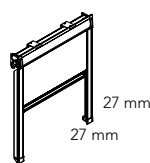

MÅTT minbredd 350 mm*, maxbredd 3000 mm*, maxhöjd 3400 mm*, maxyta 6,5 m^{2*}

typ 1, modell 20

FRIHÄNGANDE MED MONTERINGSPROFIL

Frihängande rullgardin med monteringsprofil. Tillverkas med sydd fåll eller underlist modell 500. Lodrät wirestyrning (typ 2) finns som tillval.

MANÖVRERING softraise, sidodrag och motor

MONTERING tak, vägg och nisch

MÅTT minbredd 350 mm*, maxbredd 3000 mm, maxhöjd 3400 mm*, maxyta 6,5 m^{2*}

typ 1, modell 30

FRIHÄNGANDE MED DEKORATIV TÄCKKÅPA

Frihängande rullgardin med monteringsprofil och dekorativ täckkåpa. Tillverkas med sydd fåll eller underlist modell 500. Lodrät wirestyrning (typ 2) finns som tillval.

MANÖVRERING softraise, sidodrag och motor

MONTERING tak, vägg och nisch

MÅTT minbredd 350 mm*, maxbredd 2600 mm, maxhöjd 3400 mm*, maxyta 6,5 m^{2*}

UTRYMMESBEHOV MAX D X H 66 x 64 mm

typ 9

SKYLIGHT

Rullgardin för takfönster och mörkläggning med kassett och sidokanaler.

MANÖVRERING i underlist

MONTERING tak och nisch

MÅTT minbredd 350 mm, maxbredd 1200 mm, maxhöjd 1400 mm, maxyta 1,6 m²

LUTNING max 30°

UTRYMMESBEHOV MAX D X H 45 x 55 mm

typ 90

KASSETT

Rullgardin monterad i kassett med sidokanaler för mörkläggning. Tillverkas med profilunderlist.