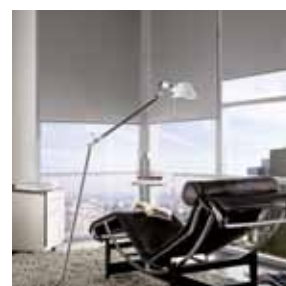

3. LUXAFLEX® RULLGARDIN

En designad rullgardin med många kombinationsmöjligheter som passar små till medelstora fönster. Manövreras med softraise, kulkedja eller motor. Finns med monteringsprofil och både med eller utan kassett och sidolister samt i utförande *Skylight* för takfönster.